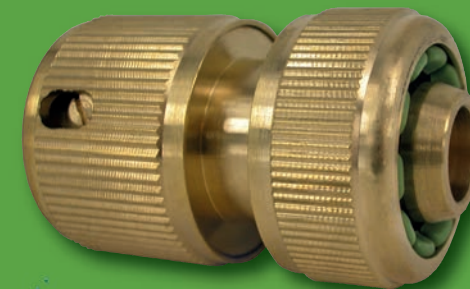

**Y-Verteilerstück**  
allseitig Steckkupplung  
3-way coupling

**Y-Verteilerstück mit 2 Kugelhähnen**  
Abgänge einzeln absperrrbar,  
1 x IG, 2 x Steckkupplung  
**Twin tap connector for 2 operating watering accessoires**  
2 couplings, 1 female thread

**Y-Verteilerstück mit 2 Kugelhähnen**  
Abgänge einzeln absperrrbar,  
3 x Steckkupplung  
**Twin tap connector for 2 operating watering accessoires**  
3 couplings

**Ersatzteileile für MS-Stecksystem**  
NBR-Flachdichtungen, Ersatz-O-Ringe (NBR) und Ersatz-Quetschringe (PA)  
**Spare parts**  
washers, O-rings, plastic compressing rings

## Messing- Stecksystem Quick couplings

passend für marktübliche Steckkupplungen

puteus 

**Schlauchanschlussstück mit und ohne Wasserstop mit 3 Edelstahlkugeln**  
Hose connector with and without waterstop with 3 stainless steel balls

**Übergangsstück**  
Schlauchanschlussstück mit Schnellkupplung  
Adapter piece  
Hose connector/claw coupling

**Winkel-Hahnanschluss mit IG**  
Angled tap connector with female thread

**Hahnanschluss mit IG (Stecker)**  
Female threaded tap connector