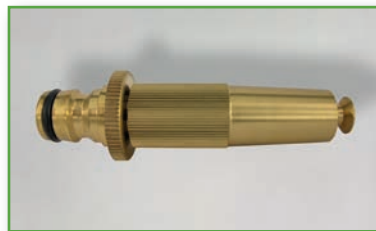

Garten-Spritzpistole mit Steckkupplung
Spray-pistol with quick coupling

Gartenspritze
Spray nozzle